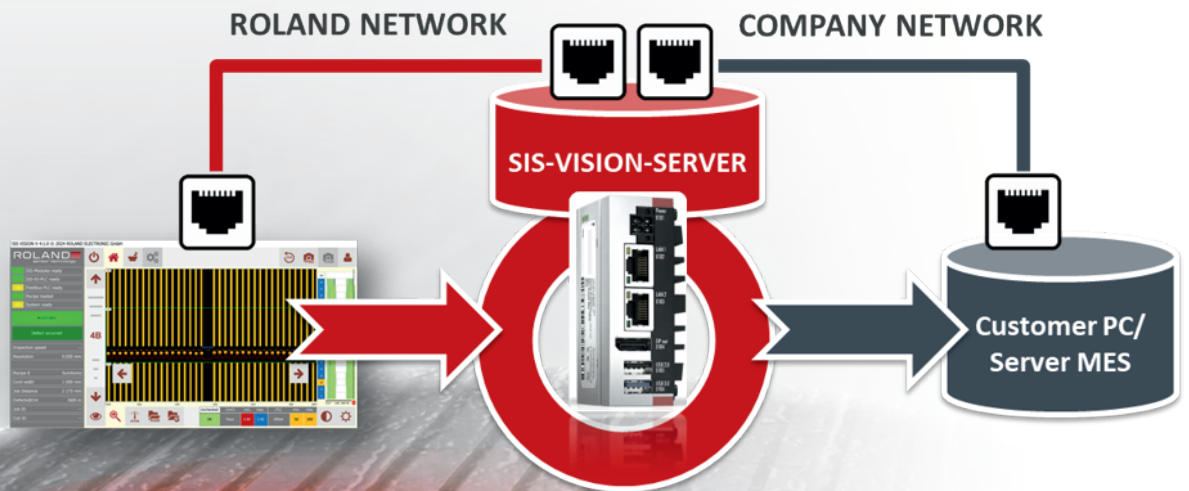

产品发布

SIS VISION SERVER

THE MAGIC EYES IN STEEL CORD INSPECTION

- 减少计划外停机时间，提高工厂可用性
- 高效率的生产监控
- 前期节约原材料和能源
- 几周后快速获得投资回报
- 易于集成到现有的 SIS VISION 裁断线中

统系测检布帘钢
丝

SIS-VISION- SERVER – 了解您的生产...

SIS-VISION- SERVER 是SIS VISION钢丝帘布检测系统的一个简单又强大的工具。
定位工艺流程最优化，避免生产意外停机。保证日常生产质量！